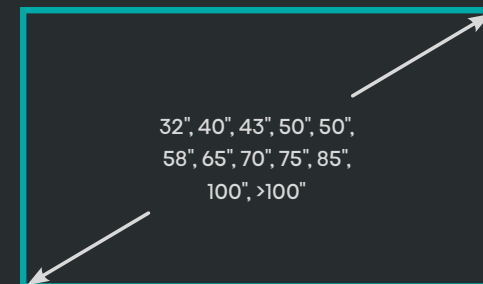

Für jedes Zuhause die passende Lösung.

Wähle für jede Einrichtung das perfekte Modell in der passenden Größe aus – ganz gleich ob es sich um ein stylisches Wohnzimmer, ein großzügiges Heimkino, ein kleines Gästezimmer oder ein gemütliches Schlafzimmer handelt. Die Auswahl an Zollgrößen ist riesig.